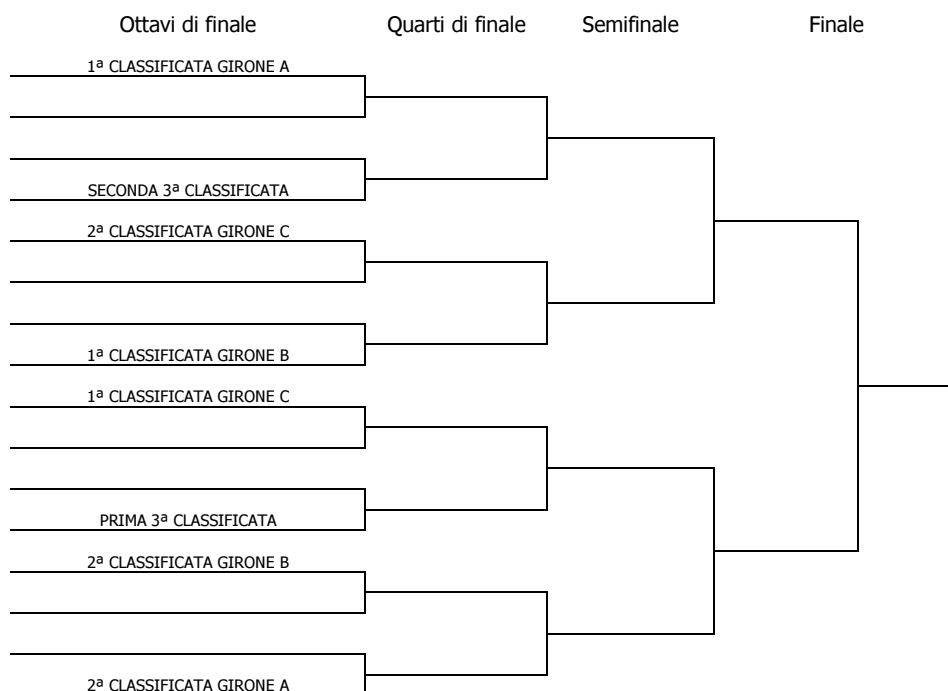

GIOVEDÌ 5 APRILE 2012

CALENDARIO DELLA 4ª GIORNATA DI ANDATA

Matti per il Calcio!	Girone C	Giorno	Ora	Campo
Leonka Nichelino	CSM Tortona	Giovedì 05/04/12	14,00	Sporting Rivoli - Via Genova, 62/A - Cascine Vica

CALENDARIO DELLA 5ª GIORNATA DI ANDATA

Matti per il Calcio!	Girone A	Giorno	Ora	Campo
AGAPE	Abily5	Giovedì 05/04/12	14,00	Sporting Rivoli - Via Genova, 62/A - Cascine Vica

CALENDARIO DELLA 4ª GIORNATA DI ANDATA

Matti per il Calcio!	Girone C	Giorno	Ora	Campo
Nuvolone	Real Cussanio	Giovedì 05/04/12	15,00	Sporting Rivoli - Via Genova, 62/A - Cascine Vica

CALENDARIO DELLA 4ª GIORNATA DI ANDATA

Matti per il Calcio!	Girone A	Giorno	Ora	Campo
Nizza Millevoci	Du Parc Le Schegge	Giovedì 05/04/12	15,00	Sporting Rivoli - Via Genova, 62/A - Cascine Vica

CALENDARIO DELLA 4ª GIORNATA DI ANDATA

Matti per il Calcio!	Girone C	Giorno	Ora	Campo
Kiwi La Consolata Borgo d'Ale	Viabiellaventi 6	Giovedì 05/04/12	15,00	Sporting Rivoli - Via Genova, 62/A - Cascine Vica

Torneo **MATTI PER IL CALCIO!**